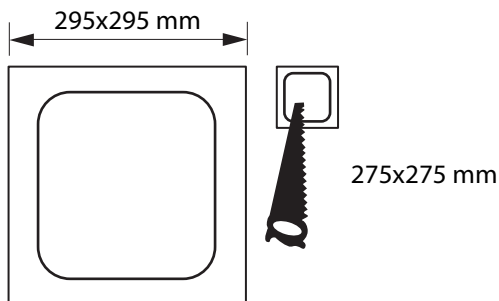

Especificaciones del producto

Referencia	10825
Consumo	24w
Diámetro Exterior	295x295mm
Corte	275x275mm
Color	4000k
Tipo de luz	Neutra
Lumens	2040
Frecuencia	50/60Hz
Factor Potencia	0.97
Temp. Trabajo	-20°+40°
Peso	610g
Dimmable	No
CRI	≥80
Tiempo de vida	30000h
On / Off	100000
Voltaje	AC 175-265v
Color Item	Plata
Material Producto	Aluminio

Dimensiones

Curvas Fotométricas