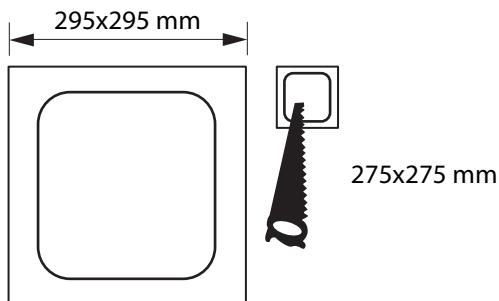

## Especificaciones del producto

Referencia	10826
Consumo	24w
Diámetro Exterior	295x295mm
Corte	275x275mm
Color	6000k
Tipo de luz	Fría
Lumens	2080
Frecuencia	50/60Hz
Factor Potencia	0.97
Temp. Trabajo	-20°+40°
Peso	610g
Dimmable	No
CRI	≥80
Tiempo de vida	30000h
On / Off	100000
Voltaje	AC 175-265v
Color Item	Plata
Material Producto	Aluminio

## Dimensiones