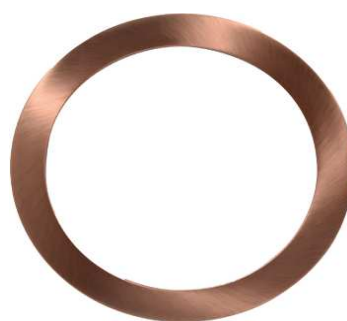

ARO ALUMINIO DOWNLIGHT ZEUS

Especificaciones del producto	
Referencia	10870
Consumo	X
Diámetro Exterior	217mm
Corte	X
Color	X
Tipo de luz	X
Lumens	X
Frecuencia	X
Factor Potencia	X
Temp. Trabajo	X
Peso	X
Dimmable	X
C R I	X
Tiempo de vida	X
On / Off	X
Voltaje	X
Color Item	Rojo Oro
Material Producto	Aluminio

Ref. 10870

Rojo Oro