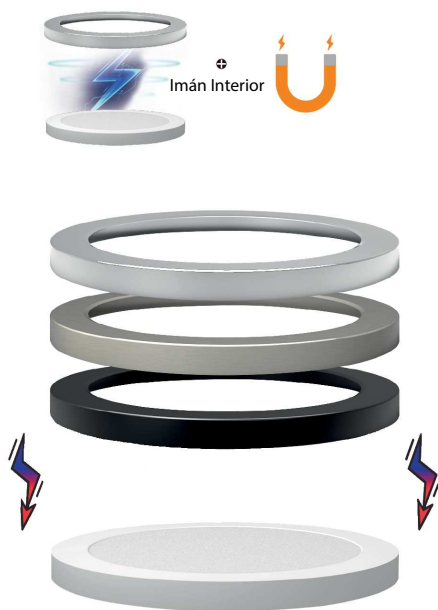

ARO ALUMINIO DOWNLIGHT ZEUS

Especificaciones del producto	
Referencia	10871
Consumo	X
Diámetro Exterior	217mm
Corte	X
Color	X
Tipo de luz	X
Lumens	X
Frecuencia	X
Factor Potencia	X
Temp. Trabajo	X
Peso	X
Dimmable	X
C R I	X
Tiempo de vida	X
On / Off	X
Voltaje	X
Color Item	Bronce
Material Producto	Aluminio

Ref. 10871

Bronce