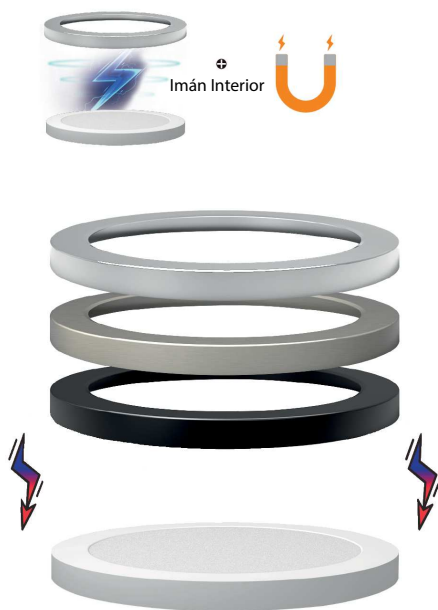

# ARO ALUMINIO DOWNLIGHT ZEUS

Especificaciones del producto	
Referencia	10873
Consumo	X
Diámetro Exterior	217mm
Corte	X
Color	X
Tipo de luz	X
Lumens	X
Frecuencia	X
Factor Potencia	X
Temp. Trabajo	X
Peso	X
Dimmable	X
C R I	X
Tiempo de vida	X
On / Off	X
Voltaje	X
Color Item	Cromo
Material Producto	Aluminio

Ref. 10873  
Cromo