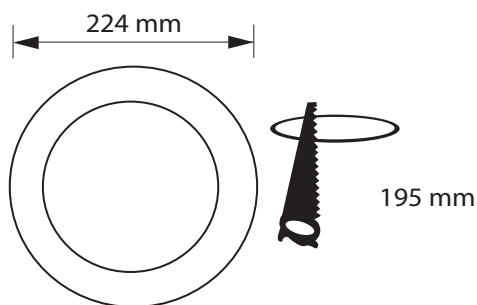

DOWNLIGHT PBT REDONDO EMPOTRAR 18W

Especificaciones del producto	
Referencia	11118
Consumo	18w
Diámetro Exterior	224mm
Corte	195mm
Color	6000k
Tipo de luz	Fría
Lumens	1500
Frecuencia	50/60Hz
Factor Potencia	0.97
Temp. Trabajo	-20°+40°
Peso	265g
Dimmable	No
C R I	≥80
Tiempo de vida	30000h
On / Off	100000
Voltaje	AC 165-265v
Color Item	Blanco
Material Producto	PBT

Dimensiones

Curvas Fotométricas