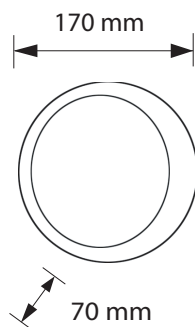

## Especificaciones del producto

Referencia	11271
Consumo	10w
Diámetro/Medida	170mm
Altura	70mm
Color	4000k
Tipo de luz	Neutra
Lumens	700
Frecuencia	50/60Hz
Factor Potencia	0.60
Temp. Trabajo	-20°+40°
Peso	221g
Dimmable	No
C R I	≥80
Tiempo de vida	30000h
On / Off	100000
Voltaje	AC 220-240v
Color Item	Blanco
Material Producto	Polycarbonato

## Dimensiones

## Curvas Fotométricas