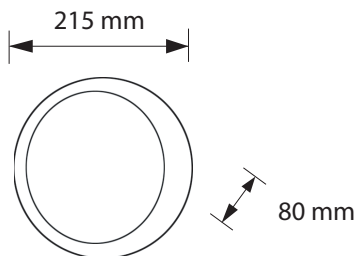

APLIQUE ESTANCO COSMOS REDONDO MEDIA LUNA 14W

Especificaciones del producto	
Referencia	11289
Consumo	14w
Diámetro/Medida	215mm
Altura	80mm
Color	4000k
Tipo de luz	Neutra
Lumens	1000
Frecuencia	50/60Hz
Factor Potencia	0.60
Temp. Trabajo	-20°+40°
Peso	412g
Dimmable	No
CRI	≥80
Tiempo de vida	30000h
On / Off	100000
Voltaje	AC 220-240v
Color Item	Aro Negro
Material Producto	Polycarbonato

Dimensiones

Curvas Fotométricas