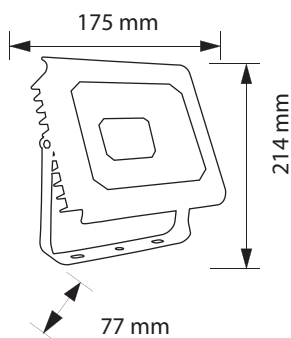

# PROYECTOR DIAMOND SMD 30W

## Especificaciones del producto

Referencia	15004
Consumo	30w
Medidas	175x214mm
Fondo	77mm
Color	3000k
Tipo de luz	Cálida
Lumens	2660
Frecuencia	50/60Hz
Factor Potencia	0.98
Temp. Trabajo	-20°+40°
Peso	860g
Dimmable	No
Equivalencia	30w≈300w
CRI	≥80
Tiempo de vida	30000h
On / Off	100000
Voltaje	AC 220-240v
Color Item	Negro
Material Producto	Alu+Optical Glas

## Dimensiones

## Curvas Fotométricas