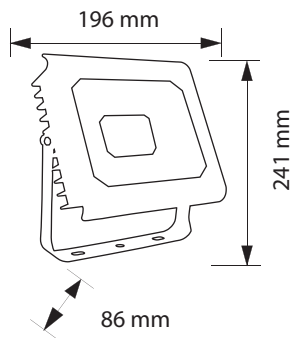

PROYECTOR DIAMOND SMD 50W

Especificaciones del producto	
Referencia	15007
Consumo	50w
Medidas	196x241mm
Fondo	86mm
Color	6000k
Tipo de luz	Fría
Lumens	4500
Frecuencia	50/60Hz
Factor Potencia	0.98
Temp. Trabajo	-20°+40°
Peso	1200g
Dimmable	No
Equivalencia	50w ≈ 500w
CRI	≥80
Tiempo de vida	30000h
On / Off	100000
Voltaje	AC 220-240v
Color Item	Negro
Material Producto	Alu+Optical Glas

Dimensiones

Curvas Fotométricas