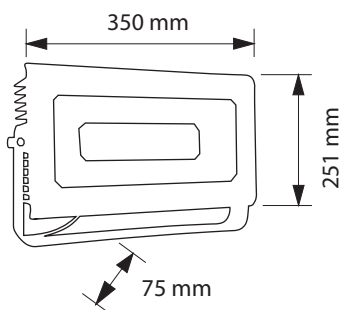

PROYECTOR DIAMOND SMD 80W

Especificaciones del producto

Referencia	15008
Consumo	80w
Medidas	350x251mm
Fondo	75mm
Color	3000k
Tipo de luz	Cálida
Lumens	7160
Frecuencia	50/60Hz
Factor Potencia	0.98
Temp. Trabajo	-20°+40°
Peso	2900g
Dimmable	No
Equivalencia	80w≈800w
CRI	≥80
Tiempo de vida	30000h
On / Off	100000
Voltaje	AC 220-240v
Color Item	Negro
Material Producto	Alu+Optical Glas

Dimensiones

Curvas Fotométricas