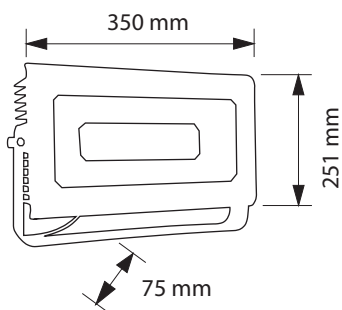

## Especificaciones del producto

Referencia	15022
Consumo	80w
Medidas	350x251mm
Fondo	75mm
Color	4000k
Tipo de luz	Neutra
Lumens	7180
Frecuencia	50/60Hz
Factor Potencia	0.98
Temp. Trabajo	-20°+40°
Peso	2900g
Dimmable	No
Equivalencia	80w≈800w
CRI	≥80
Tiempo de vida	30000h
On / Off	100000
Voltaje	AC 220-240v
Color Item	Negro
Material Producto	Alu+Optical Glas

## Dimensiones

## Curvas Fotométricas