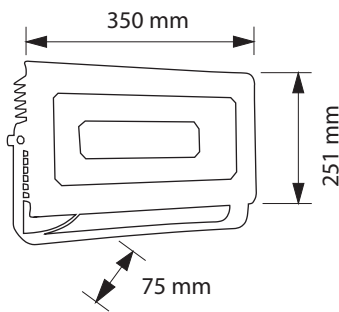

PROYECTOR DIAMOND SMD 100W

Especificaciones del producto	
Referencia	15023
Consumo	50w
Medidas	350x251mm
Fondo	75mm
Color	4000k
Tipo de luz	Neutra
Lumens	8880
Frecuencia	50/60Hz
Factor Potencia	0.98
Temp. Trabajo	-20°+40°
Peso	2900g
Dimmable	No
Equivalencia	100w≈1000w
CRI	≥80
Tiempo de vida	30000h
On / Off	100000
Voltaje	AC 220-240v
Color Item	Negro
Material Producto	Alu+Optical Glas

Dimensiones

Curvas Fotométricas