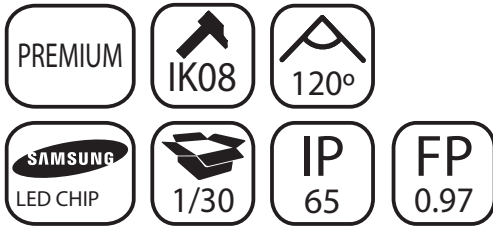

PROYECTOR BETTER SMD 10W

Especificaciones del producto

Referencia	15210
Consumo	10w
Medidas	101x125mm
Fondo	28mm
Color	4000k
Tipo de luz	Neutra
Lumens	880
Frecuencia	50/60Hz
Factor Potencia	0.97
Temp. Trabajo	-20°+40°
Peso	248g
Dimmable	No
Equivalencia	10w≈100w
CRI	≥80
Tiempo de vida	30000h
On / Off	100000
Voltaje	AC 220-240v
Color Item	Blanco
Material Producto	Aluminio+Optical Glas

Dimensiones

Curvas Fotométricas