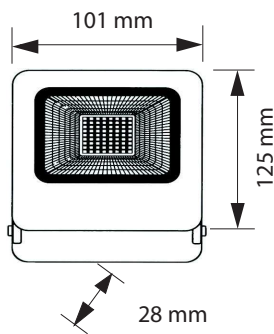

PROYECTOR BETTER SMD 10W

Especificaciones del producto

Referencia	15210
Consumo	10w
Medidas	101x125mm
Fondo	28mm
Color	4000k
Tipo de luz	Neutra
Lumens	880
Frecuencia	50/60Hz
Factor Potencia	0.97
Temp. Trabajo	-20°+40°
Peso	248g
Dimmable	No
Equivalencia	10w≈100w
CRI	≥80
Tiempo de vida	30000h
On / Off	100000
Voltaje	AC 220-240v
Color Item	Blanco
Material Producto	Aluminio+Optical Glas

Dimensiones

Curvas Fotométricas