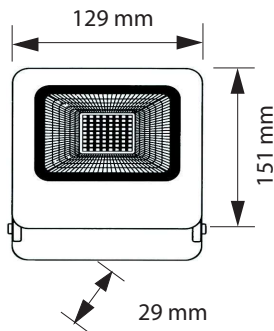

PROYECTOR BETTER SMD 20W

Especificaciones del producto	
Referencia	15211
Consumo	20w
Medidas	129x151mm
Fondo	29mm
Color	4000k
Tipo de luz	Neutra
Lumens	1780
Frecuencia	50/60Hz
Factor Potencia	0.97
Temp. Trabajo	-20°+40°
Peso	385g
Dimmable	No
Equivalencia	20w≈200w
CRI	≥80
Tiempo de vida	30000h
On / Off	100000
Voltaje	AC 220-240v
Color Item	Blanco
Material Producto	Aluminio+Optical Glas

Dimensiones

Curvas Fotométricas