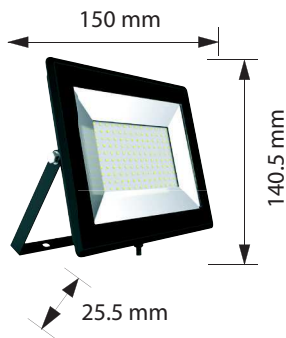

PROYECTOR SLIM 20W

Especificaciones del producto

Referencia	15303
Consumo	20w
Medidas	150x140.5mm
Fondo	25.5mm
Color	3000k
Tipo de luz	Cálida
Lumens	1960
Frecuencia	50/60Hz
Factor Potencia	0.96
Temp. Trabajo	-20°+40°
Peso	479g
Dimmable	No
Equivalencia	20w ≈ 200w
CRI	≥80
Tiempo de vida	30000h
On / Off	100000
Voltaje	AC 200-240v
Color Item	Negro
Material Producto	Alu+Tempered Glas

Dimensiones

Curvas Fotométricas