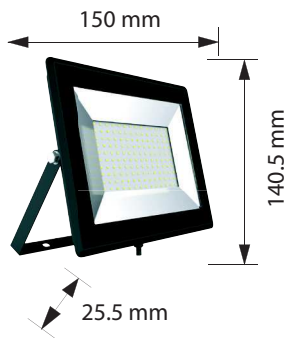

PROYECTOR SLIM 20W

Especificaciones del producto	
Referencia	15304
Consumo	20w
Medidas	150x140.5mm
Fondo	25.5mm
Color	4000k
Tipo de luz	Neutra
Lumens	1980
Frecuencia	50/60Hz
Factor Potencia	0.96
Temp. Trabajo	-20°+40°
Peso	479g
Dimmable	No
Equivalencia	20w ≈ 200w
CRI	≥80
Tiempo de vida	30000h
On / Off	100000
Voltaje	AC 200-240v
Color Item	Negro
Material Producto	Alu+Tempered Glas

Dimensiones

Curvas Fotométricas