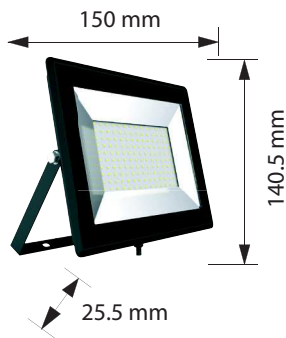

PROYECTOR SLIM 20W

Especificaciones del producto	
Referencia	15305
Consumo	20w
Medidas	150x140.5mm
Fondo	25.5mm
Color	6000k
Tipo de luz	Fría
Lumens	2000
Frecuencia	50/60Hz
Factor Potencia	0.96
Temp. Trabajo	-20°+40°
Peso	479g
Dimmable	No
Equivalencia	20w ≈ 200w
CRI	≥80
Tiempo de vida	30000h
On / Off	100000
Voltaje	AC 200-240v
Color Item	Negro
Material Producto	Alu+Tempered Glas

Dimensiones

Curvas Fotométricas