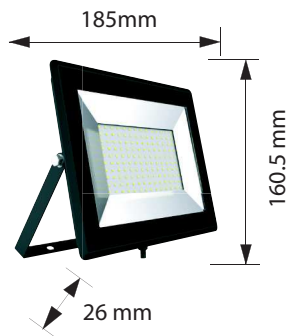

PROYECTOR SLIM 30W

Especificaciones del producto	
Referencia	15306
Consumo	30w
Medidas	185x160.5mm
Fondo	26mm
Color	3000k
Tipo de luz	Cálida
Lumens	2950
Frecuencia	50/60Hz
Factor Potencia	0.96
Temp. Trabajo	-20°+40°
Peso	706g
Dimmable	No
Equivalencia	30w≈300w
CRI	≥80
Tiempo de vida	30000h
On / Off	100000
Voltaje	AC 200-240v
Color Item	Negro
Material Producto	Alu+Tempered Glas

Dimensiones

Curvas Fotométricas