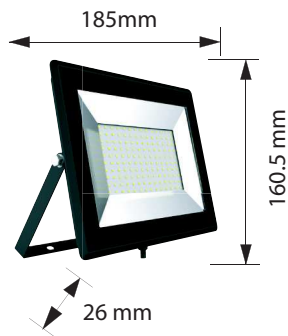

PROYECTOR SLIM 30W

Especificaciones del producto	
Referencia	15307
Consumo	30w
Medidas	185x160.5mm
Fondo	26mm
Color	4000k
Tipo de luz	Neutra
Lumens	2970
Frecuencia	50/60Hz
Factor Potencia	0.96
Temp. Trabajo	-20°+40°
Peso	706g
Dimmable	No
Equivalencia	30w≈300w
CRI	≥80
Tiempo de vida	30000h
On / Off	100000
Voltaje	AC 200-240v
Color Item	Negro
Material Producto	Alu+Tempered Glas

Dimensiones

Curvas Fotométricas