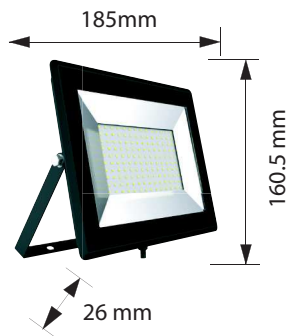

# PROYECTOR SLIM 30W

Especificaciones del producto	
Referencia	15308
Consumo	30w
Medidas	185x160.5mm
Fondo	26mm
Color	6000k
Tipo de luz	Fría
Lumens	3000
Frecuencia	50/60Hz
Factor Potencia	0.96
Temp. Trabajo	-20°+40°
Peso	706g
Dimmable	No
Equivalencia	30w≈300w
CRI	≥80
Tiempo de vida	30000h
On / Off	100000
Voltaje	AC 200-240v
Color Item	Negro
Material Producto	Alu+Tempered Glas

## Dimensiones