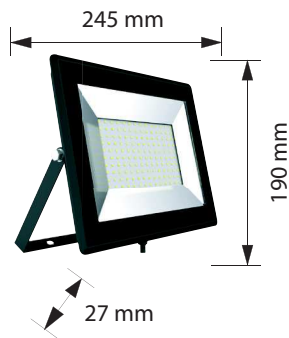

PROYECTOR SLIM 50W

Especificaciones del producto	
Referencia	15309
Consumo	50w
Medidas	245x190mm
Fondo	27mm
Color	3000k
Tipo de luz	Cálida
Lumens	4900
Frecuencia	50/60Hz
Factor Potencia	0.96
Temp. Trabajo	-20°+40°
Peso	1148g
Dimmable	No
Equivalencia	50w ≈ 500w
CRI	≥80
Tiempo de vida	30000h
On / Off	100000
Voltaje	AC 200-240v
Color Item	Negro
Material Producto	Alu+Tempered Glas

Dimensiones

Curvas Fotométricas