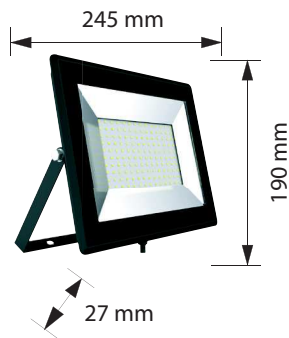

# PROYECTOR SLIM 50W

Especificaciones del producto	
Referencia	15310
Consumo	50w
Medidas	245x190mm
Fondo	27mm
Color	4000k
Tipo de luz	Neutra
Lumens	4950
Frecuencia	50/60Hz
Factor Potencia	0.96
Temp. Trabajo	-20°+40°
Peso	1148g
Dimmable	No
Equivalencia	50w ≈ 500w
CRI	≥80
Tiempo de vida	30000h
On / Off	100000
Voltaje	AC 200-240v
Color Item	Negro
Material Producto	Alu+Tempered Glas

## Dimensiones