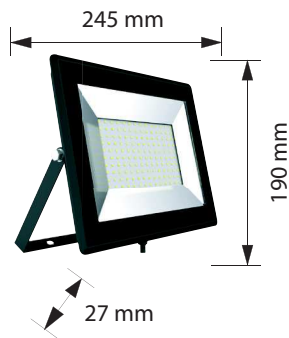

PROYECTOR SLIM 50W

Especificaciones del producto	
Referencia	15311
Consumo	50w
Medidas	245x190mm
Fondo	27mm
Color	6000k
Tipo de luz	Fría
Lumens	5000
Frecuencia	50/60Hz
Factor Potencia	0.96
Temp. Trabajo	-20°+40°
Peso	1148g
Dimmable	No
Equivalencia	50w ≈ 500w
CRI	≥80
Tiempo de vida	30000h
On / Off	100000
Voltaje	AC 200-240v
Color Item	Negro
Material Producto	Alu+Tempered Glas

Dimensiones

Curvas Fotométricas