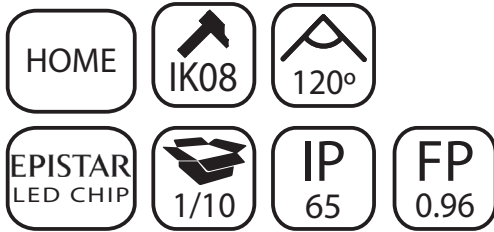

PROYECTOR SLIM 50W

Especificaciones del producto	
Referencia	15311
Consumo	50w
Medidas	245x190mm
Fondo	27mm
Color	6000k
Tipo de luz	Fría
Lumens	5000
Frecuencia	50/60Hz
Factor Potencia	0.96
Temp. Trabajo	-20°+40°
Peso	1148g
Dimmable	No
Equivalencia	50w ≈ 500w
CRI	≥80
Tiempo de vida	30000h
On / Off	100000
Voltaje	AC 200-240v
Color Item	Negro
Material Producto	Alu+Tempered Glas

Dimensiones

Curvas Fotométricas