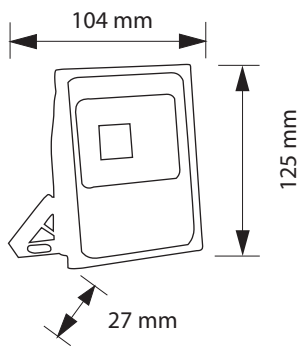

PROYECTOR STAR 10W

Especificaciones del producto	
Referencia	15400
Consumo	10w
Medidas	104x125mm
Fondo	27mm
Color	3000k
Tipo de luz	Cálida
Lumens	860
Frecuencia	50/60Hz
Factor Potencia	0.96
Temp. Trabajo	-20°+40°
Peso	210g
Dimmable	No
Equivalencia	10w 100w
CRI	≥80
Tiempo de vida	30000h
On / Off	100000
Voltaje	AC 220-240v
Color Item	Negro
Material Producto	Alu+Tempered Glas

Dimensiones

Curvas Fotométricas