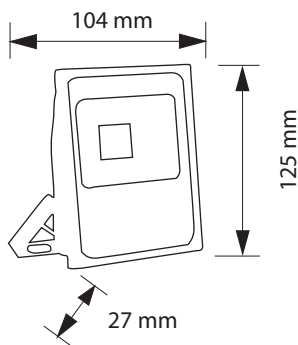

# PROYECTOR STAR 10W

Especificaciones del producto	
Referencia	15401
Consumo	10w
Medidas	104x125mm
Fondo	27mm
Color	4000k
Tipo de luz	Neutra
Lumens	880
Frecuencia	50/60Hz
Factor Potencia	0.96
Temp. Trabajo	-20°+40°
Peso	210g
Dimmable	No
Equivalencia	10w ≈ 100w
CRI	≥ 80
Tiempo de vida	30000h
On / Off	100000
Voltaje	AC 220-240v
Color Item	Negro
Material Producto	Alu+Tempered Glas

## Dimensiones

## Curvas Fotométricas