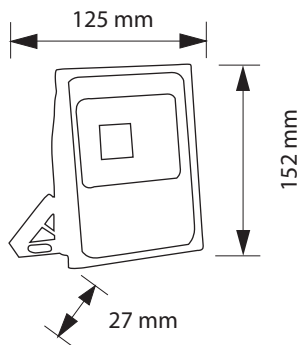

PROYECTOR STAR 20W

Especificaciones del producto	
Referencia	15404
Consumo	20w
Medidas	125x152mm
Fondo	27mm
Color	4000k
Tipo de luz	Neutra
Lumens	1780
Frecuencia	50/60Hz
Factor Potencia	0.96
Temp. Trabajo	-20°+40°
Peso	290g
Dimmable	No
Equivalencia	20w ≈ 200w
CRI	≥80
Tiempo de vida	30000h
On / Off	100000
Voltaje	AC 220-240v
Color Item	Negro
Material Producto	Alu+Tempered Glas

Dimensiones

Curvas Fotométricas