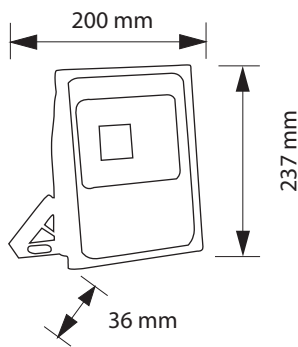

# PROYECTOR STAR 50W

Especificaciones del producto	
Referencia	15410
Consumo	50w
Medidas	200x237mm
Fondo	36mm
Color	4000k
Tipo de luz	Neutra
Lumens	4480
Frecuencia	50/60Hz
Factor Potencia	0.96
Temp. Trabajo	-20°+40°
Peso	880g
Dimmable	No
Equivalencia	50w ≈500w
CRI	≥80
Tiempo de vida	30000h
On / Off	100000
Voltaje	AC 220-240v
Color Item	Negro
Material Producto	Alu+Tempered Glas

## Dimensiones

## Curvas Fotométricas