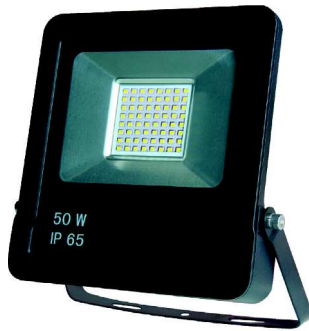

# PROYECTOR STAR 50W

Especificaciones del producto	
Referencia	15410
Consumo	50w
Medidas	200x237mm
Fondo	36mm
Color	4000k
Tipo de luz	Neutra
Lumens	4480
Frecuencia	50/60Hz
Factor Potencia	0.96
Temp. Trabajo	-20°+40°
Peso	880g
Dimmable	No
Equivalencia	50w ≈500w
CRI	≥80
Tiempo de vida	30000h
On / Off	100000
Voltaje	AC 220-240v
Color Item	Negro
Material Producto	Alu+Tempered Glas