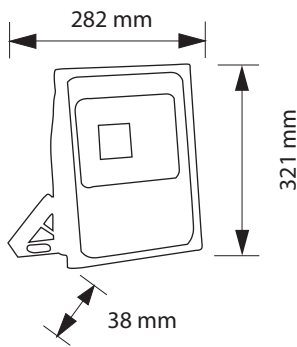

PROYECTOR STAR 70W

Especificaciones del producto

Referencia	15414
Consumo	70w
Medidas	282x321mm
Fondo	38mm
Color	6000k
Tipo de luz	Fría
Lumens	6300
Frecuencia	50/60Hz
Factor Potencia	0.96
Temp. Trabajo	-20°+40°
Peso	1720g
Dimmable	No
Equivalencia	70w≈700w
CRI	≥80
Tiempo de vida	30000h
On / Off	100000
Voltaje	AC 220-240v
Color Item	Negro
Material Producto	Alu+Tempered Glas

Dimensiones

Curvas Fotométricas