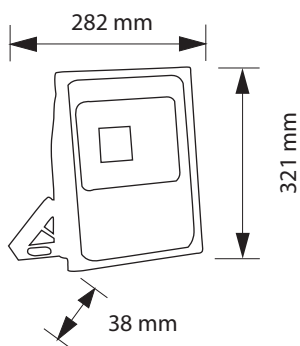

PROYECTOR STAR 100W

Especificaciones del producto	
Referencia	15416
Consumo	100w
Medidas	282x321mm
Fondo	38mm
Color	4000k
Tipo de luz	Neutra
Lumens	8980
Frecuencia	50/60Hz
Factor Potencia	0.96
Temp. Trabajo	-20°+40°
Peso	1720g
Dimmable	No
Equivalencia	100w ≈ 1000w
CRI	≥80
Tiempo de vida	30000h
On / Off	100000
Voltaje	AC 220-240v
Color Item	Negro
Material Producto	Alu+Tempered Glas

Dimensiones

Curvas Fotométricas