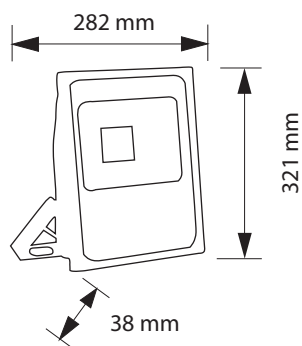

PROYECTOR STAR 100W

Especificaciones del producto	
Referencia	15417
Consumo	100w
Medidas	282x321mm
Fondo	38mm
Color	6000k
Tipo de luz	Fría
Lumens	9000
Frecuencia	50/60Hz
Factor Potencia	0.96
Temp. Trabajo	-20°+40°
Peso	1720g
Dimmable	No
Equivalencia	100w ≈ 1000w
CRI	≥80
Tiempo de vida	30000h
On / Off	100000
Voltaje	AC 220-240v
Color Item	Negro
Material Producto	Alu+Tempered Glas

Dimensiones

Curvas Fotométricas