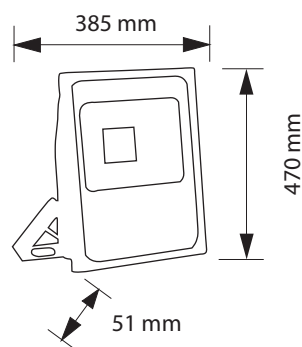

## Dimensiones

## Especificaciones del producto

Referencia	15422
Consumo	200w
Medidas	385x470mm
Fondo	51mm
Color	4000k
Tipo de luz	Neutra
Lumens	17980
Frecuencia	50/60Hz
Factor Potencia	0.96
Temp. Trabajo	-20°+40°
Peso	4730g
Dimmable	No
Equivalencia	200w≈2000w
CRI	≥80
Tiempo de vida	30000h
On / Off	100000
Voltaje	AC 220-240v
Color Item	Negro
Material Producto	Alu+Tempered Glas

## Curvas Fotométricas