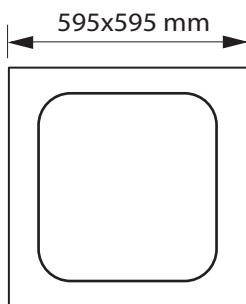

PANEL 40W

Especificaciones del producto

Referencia	20140
Consumo	40w
Medidas	595x595mm
Color	4000k
Tipo de luz	Neutra
Lumens	3520
Frecuencia	50/60Hz
Factor Potencia	0.98
Temp. Trabajo	-20°+40°
Peso	1735g
Dimmable	No
CRI	≥80
Tiempo de vida	30000h
On / Off	100000
Voltaje	AC 220-240v
Color Item	Blanco
Material Producto	Aluminio+Pmma

Dimensiones

Curvas Fotométricas