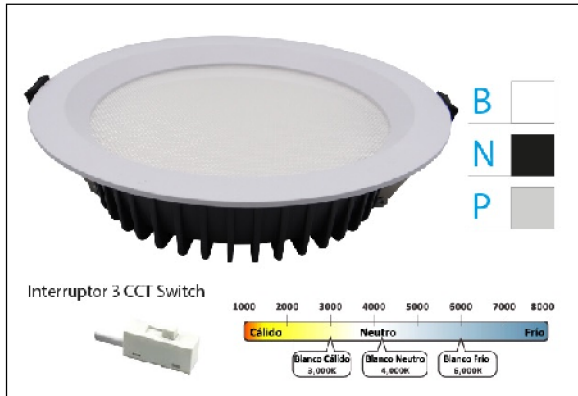

DOWNLIGHT AKANE 15W IP44 UGR<19 SWITCH 3CCT BL DALI

Lighting with you

REFERENCIA	60248BC
EAN-13	8433973502677
CONSUMO	15W
°K	CCT
COLOR ITEM	Blanco
MATERIAL PRODUCTO	Aluminio+PC
LUMENS/WATT	110Lm/W
LUMENS	1650LM
CHIP	EPISTAR
NUMERO CHIPS	156pcs
DRIVER	Lifud
VIDA UTIL	30000H
FLICKER	No Flicker
%THD	0,2
FACTOR DE POTENCIA	>0.9
SDCM	2,5
REGULACION	DALI
IP	IP44
IK	IK02
PROT.SOBRETENSIONES	3KV
ORIENTABLE	No
ANGULO APERTURA	110°
TEMP. TRABAJO	-20°+50°
VOLTAJE ENTRADA	AC 220-245V
CLASE	CLASE II
VOLTAJE SALIDA	36V
FRECUENCIA	50-60Hz
mA	350mA
CRI	80
UGR	<19
DIAMETRO	175mm
ALTURA	55mm
CORTE	145mm
PESO	0,412Kg
GARANTIA	5 Años
CERTIFICADO	CE&RoHS