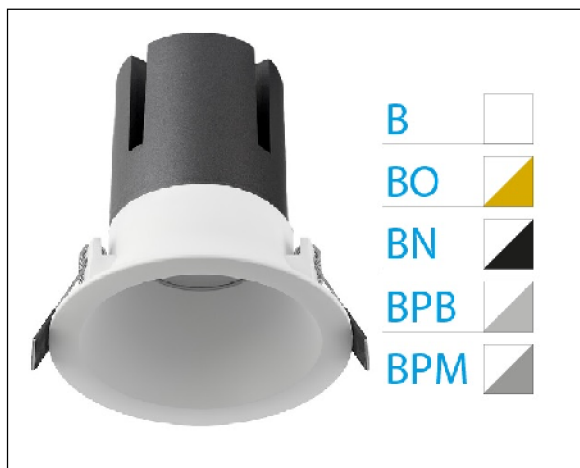

DOWNLIGHT ZORA EMPOTRAR IP44 40W 3000K 24° BL/NEGRO 1-10V

Lighting with you

REFERENCIA	6037344BN24B
EAN-13	8433973529544
CONSUMO	40W
°K	3000K
COLOR ITEM	Blanco/Negro
MATERIAL PRODUCTO	Aluminio
LUMENS/WATT	80Lm/W
LUMENS	3200LM
CHIP	CREE
NUMERO CHIPS	1PCS
DRIVER	Eaglerise
VIDA UTIL	35000H
FLICKER	No Flicker
%THD	<15
FACTOR DE POTENCIA	≥0.9
SDCM	<6
REGULACION	1-10V
IP	IP44
ORIENTABLE	No
ANGULO APERTURA	24°
TEMP. TRABAJ	-20°+40°
VOLTAJE ENTRADA	AC220V-240V
CLASE	CLASE II
VOLTAJE SALIDA	25-42V
FRECUENCIA	50-60Hz
mA	1000mA
CRI	>80
UGR	<19
DIAMETRO	165mm
ALTURA	160mm
CORTE	150mm
PESO	1.1Kg
GARANTIA	5 Años
CERTIFICADO	CE