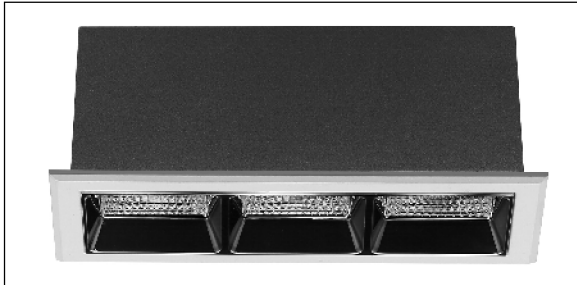

LINEAR ORNA 12W 4000K BLANCO REFLECTOR NEGRO 38° S/R

Lighting with you

REFERENCIA	6060438SR
EAN-13	8,43397E+12
CONSUMO	12W
°K	4000K
COLOR ITEM	Blanco/Negro
MATERIAL PRODUCTO	Aluminio+PC
LUMENS/WATIO	100Lm/W
LUMENS CHIP	1200LM
CHIP	CREE
NUMERO CHIPS	3 PCS
DRIVER	LIFUD
VIDA UTIL	30000H
FLICKER	No Flicker
%THD	<18%
FACTOR DE POTENCIA	≥0.5
SDCM	5
REGULACION	S/R
IP	20
PROT.SOBRETENSIONES	1KV
ORIENTABLE	NO
ANGULO APERTURA	38°
TEMP. TRABAJO	-10°+45°
VOLTAJE ENTRADA	AC200V-240V
CLASE	CLASE II
VOLTAJE SALIDA	25-42V
FRECUENCIA	50/60HZ
mA	300mA
CRI	≥90
UGR	<19
LONGITUD	131mm
ANCHURA	55mm
ALTURA	50mm
CORTE	125x49mm
PESO	0,30Kg
GARANTIA	3 Años
CERTIFICADO	CE