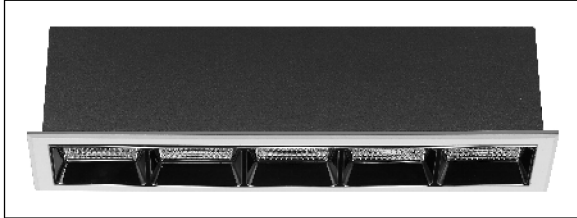

LINEAR ORNA 20W 3000K BLANCO REFLECTOR NEGRO 23° 1-10V

Lighting with you

REFERENCIA	6060923B
EAN-13	8,43397E+12
CONSUMO	20W
°K	3000K
COLOR ITEM	Blanco/Negro
MATERIAL PRODUCTO	Aluminio+PC
LUMENS/WATIO	95Lm/W
LUMENS CHIP	1900LM
CHIP	CREE
NUMERO CHIPS	5 PCS
DRIVER	LIFUD
VIDA UTIL	30000H
FLICKER	No Flicker
%THD	<18%
FACTOR DE POTENCIA	>0.9
SDCM	5
REGULACION	1-10V
IP	20
PROT.SOBRETENSIONES	1KV
ORIENTABLE	NO
ANGULO APERTURA	23°
TEMP. TRABAJO	-10°+45°
VOLTAJE ENTRADA	AC200V-240V
CLASE	CLASE II
VOLTAJE SALIDA	25-42V
FRECUENCIA	50/60HZ
mA	500mA
CRI	≥90
UGR	<19
LONGITUD	207mm
ANCHURA	55mm
ALTURA	50mm
CORTE	210x49mm
PESO	0,48Kg
GARANTIA	3 Años
CERTIFICADO	CE