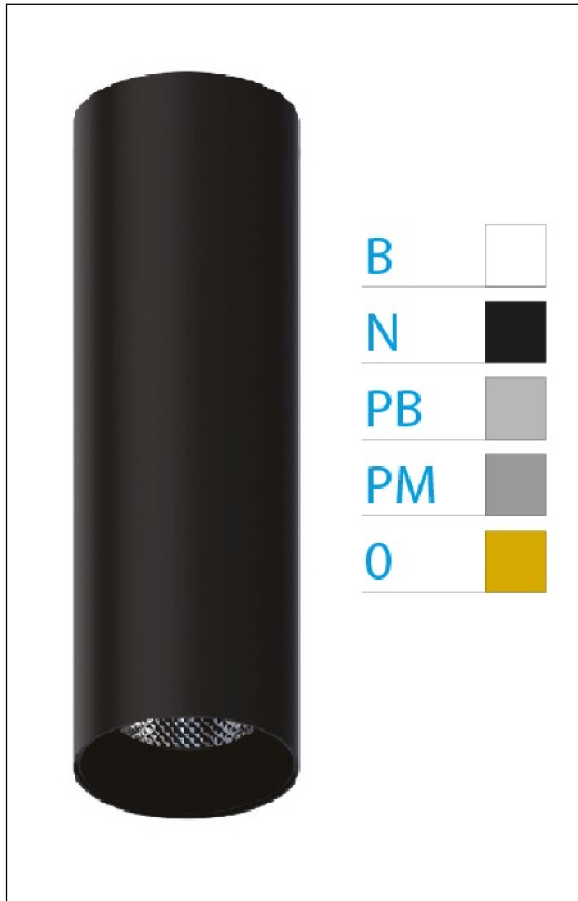

DOWNLIGHT ELLEN NEGRO SUPERFICIE 7W 3000K 18° OR PUSH

REFERENCIA	61400S180A
EAN-13	8433973535194
CONSUMO	7W
°K	3000K
COLOR ITEM	Negro
MATERIAL PRODUCTO	Aluminio + PC
COLOR DIFUSOR	Oro
LUMENS/WATT	87Lm/W
LUMENS CHIP	610LM
CHIP	LUMINUS
NUMERO CHIPS	1 PCS
DRIVER	HEP
VIDA UTIL	30000H
FLICKER	No Flicker
%THD	≤12%
FACTOR DE POTENCIA	≥0.90
SDCM	<5
REGULACION	PUSH
IP	20
IK	IK06
PROT.SOBRETENSIONES	1KV
ORIENTABLE	No
ANGULO APERTURA	18°
TEMP. TRABAJ	-20°+45°
VOLTAJE ENTRADA	AC200V-240V
CLASE	CLASE II
VOLTAJE SALIDA	32-42V
FRECUENCIA	50-60HZ
mA	150mA
CRI	≥90
UGR	<16
DIAMETRO	45mm
ALTURA	210mm
PESO	0,30Kg
GARANTIA	5 Años
CERTIFICADO	CE & RoHS