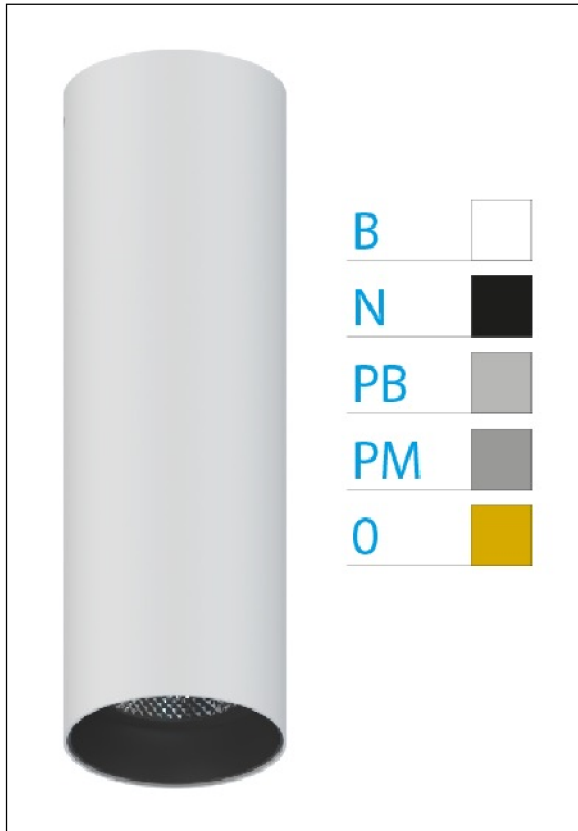

DOWNLIGHT ELLEN BLANCO SUPERFICIE 12W 3000K 50° OR DALI

REFERENCIA	61409S500C
EAN-13	8433973540396
CONSUMO	12W
°K	3000K
COLOR ITEM	Blanco
MATERIAL PRODUCTO	Aluminio + PC
COLOR DIFUSOR	Oro
LUMENS/WATT	88Lm/W
LUMENS CHIP	1060LM
CHIP	LUMINUS
NUMERO CHIPS	1 PCS
DRIVER	HEP
VIDA UTIL	30000H
FLICKER	No Flicker
%THD	≤12%
FACTOR DE POTENCIA	≥0.90
SDCM	<5
REGULACION	DALI
IP	20
IK	IK06
PROT.SOBRETENSIONES	1KV
ORIENTABLE	No
ANGULO APERTURA	50°
TEMP. TRABAJ	-20°+45°
VOLTAJE ENTRADA	AC200V-240V
CLASE	CLASE II
VOLTAJE SALIDA	27-38V
FRECUENCIA	50-60HZ
mA	300mA
CRI	≥90
UGR	<16
DIAMETRO	55mm
ALTURA	260mm
PESO	0,45Kg
GARANTIA	5 Años
CERTIFICADO	CE & RoHS