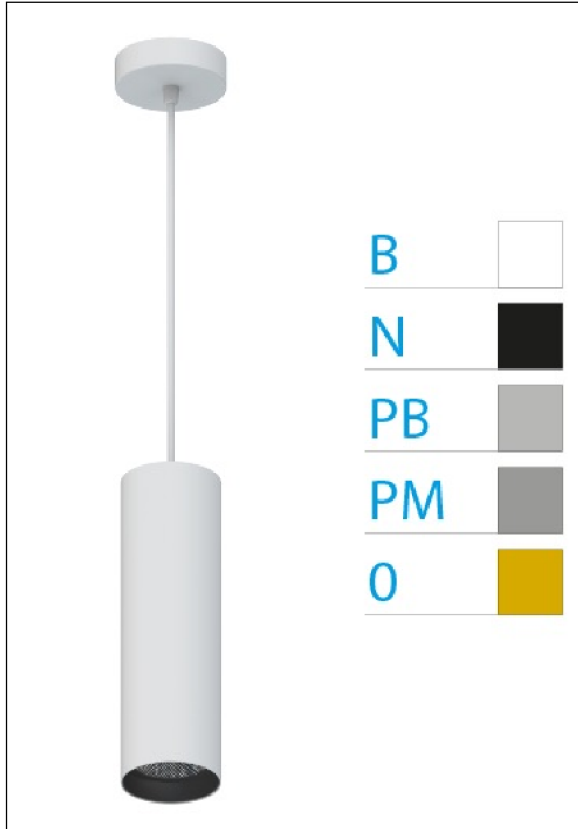

DOWNLIGHT ELLEN COLGANTE BLANCO 12W 4000K 50° BL S/R

Lighting with you

REFERENCIA	61410C50BSR
EAN-13	8433973550203
CONSUMO	12W
°K	4000K
COLOR ITEM	Blanco
MATERIAL PRODUCTO	Aluminio + PC
COLOR DIFUSOR	Blanco
LUMENS/WATT	90Lm/W
LUMENS CHIP	1080LM
CHIP	LUMINUS
NUMERO CHIPS	1 PCS
DRIVER	HEP
VIDA UTIL	30000H
FLICKER	No Flicker
%THD	≤12%
FACTOR DE POTENCIA	≥0.90
SDCM	<5
REGULACION	S/R
IP	20
IK	IK06
PROT.SOBRETENSIONES	1KV
ORIENTABLE	No
ANGULO APERTURA	50°
TEMP. TRABAJO	-20°+45°
VOLTAJE ENTRADA	AC200V-240V
CLASE	CLASE II
VOLTAJE SALIDA	27-38V
FRECUENCIA	50/60HZ
mA	300mA
CRI	≥90
UGR	<16
DIAMETRO	55mm
ALTURA	260mm
PESO	0,45Kg
GARANTIA	5 Años
CERTIFICADO	CE & RoHS