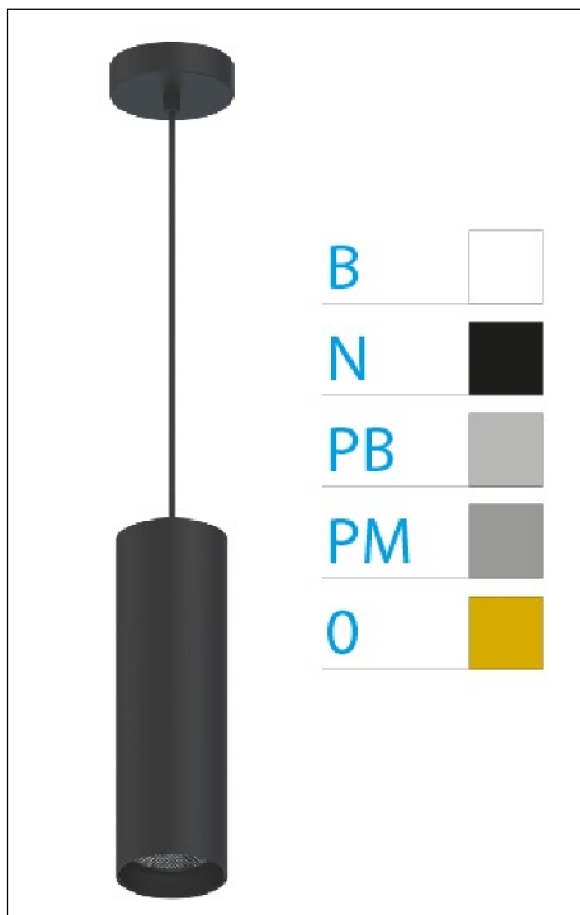

DOWNLIGHT ELLEN COLGANTE NEGRO 20W 4000K 55° OR DALI

Lighting with you

REFERENCIA	61413C550C
EAN-13	8433973552597
CONSUMO	20W
°K	4000K
COLOR ITEM	Negro
MATERIAL PRODUCTO	Aluminio + PC
COLOR DIFUSOR	Oro
LUMENS/WATT	90Lm/W
LUMENS CHIP	1800LM
CHIP	LUMINUS
NUMERO CHIPS	1 PCS
DRIVER	HEP
VIDA UTIL	30000H
FLICKER	No Flicker
%THD	≤12%
FACTOR DE POTENCIA	≥0.90
SDCM	<5
REGULACION	DALI
IP	20
IK	IK06
PROT.SOBRETENSIONES	1KV
ORIENTABLE	No
ANGULO APERTURA	55°
TEMP. TRABAJO	-20°+45°
VOLTAJE ENTRADA	AC200V-240V
CLASE	CLASE II
VOLTAJE SALIDA	30-40,6V
FRECUENCIA	50/60HZ
mA	500mA
CRI	≥90
UGR	<16
DIAMETRO	66mm
ALTURA	310mm
PESO	0,65Kg
GARANTIA	5 Años
CERTIFICADO	CE & RoHS