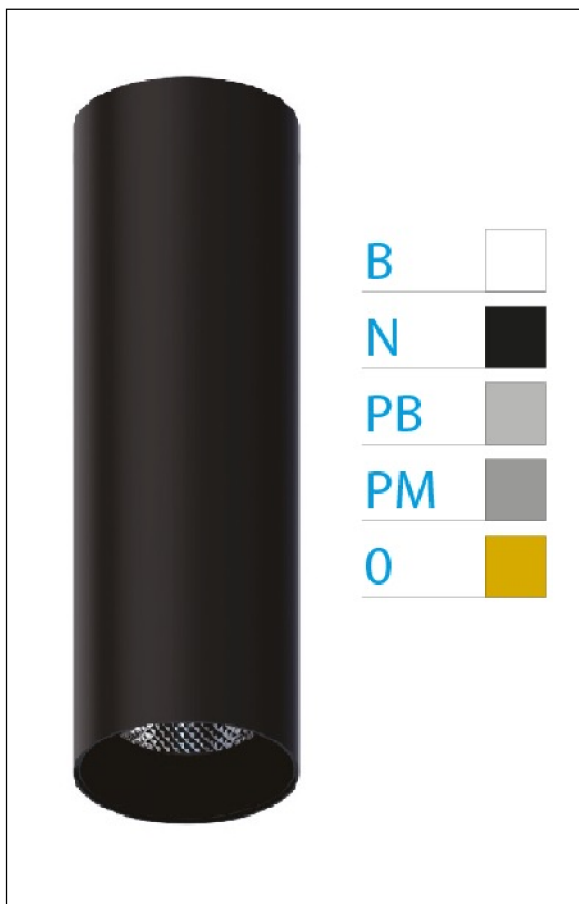

DOWNLIGHT ELLEN NEGRO SUPERFICIE 20W 4000K 55° PM PUSH

REFERENCIA	61413S55PMA
EAN-13	8433973542574
CONSUMO	20W
°K	4000K
COLOR ITEM	Negro
MATERIAL PRODUCTO	Aluminio + PC
COLOR DIFUSOR	Plata Mate
LUMENS/WATT	90Lm/W
LUMENS CHIP	1800LM
CHIP	LUMINUS
NUMERO CHIPS	1 PCS
DRIVER	HEP
VIDA UTIL	30000H
FLICKER	No Flicker
%THD	≤12%
FACTOR DE POTENCIA	≥0.90
SDCM	<5
REGULACION	PUSH
IP	20
IK	IK06
PROT.SOBRETENSIONES	1KV
ORIENTABLE	No
ANGULO APERTURA	55°
TEMP. TRABAJ	-20°+45°
VOLTAJE ENTRADA	AC200V-240V
CLASE	CLASE II
VOLTAJE SALIDA	30-40,6V
FRECUENCIA	50-60HZ
mA	500mA
CRI	≥90
UGR	<16
DIAMETRO	66mm
ALTURA	310mm
PESO	0,65Kg
GARANTIA	5 Años
CERTIFICADO	CE & RoHS