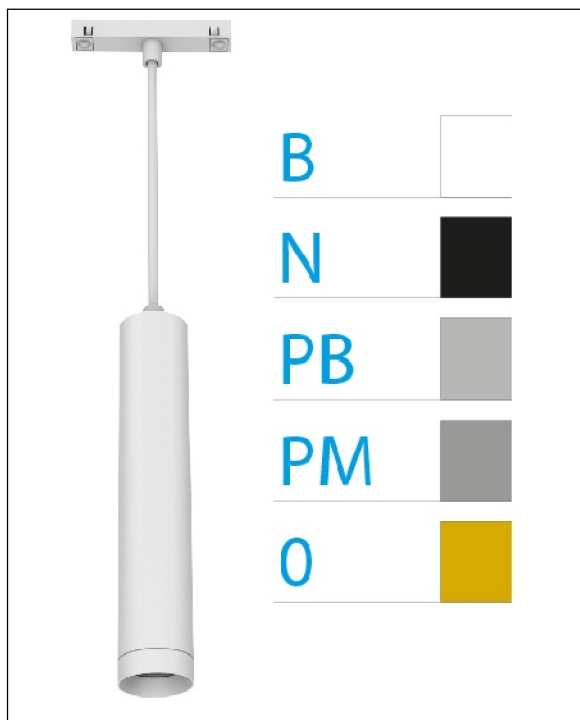

DOWNLIGHT ELLEN COLGANTE CARRIL BLANCO 20W 4000K 15° ORO DALI

REFERENCIA	61416CC150C
EAN-13	8433973563647
CONSUMO	20W
°K	4000K
COLOR ITEM	Blanco
MATERIAL PRODUCTO	Aluminio+PC
COLOR DIFUSOR	Oro
LUMENS/WATIO	90Lm/W
LUMENS CHIP	1800LM
CHIP	LUMINUS
NUMERO CHIPS	1 PCS
DRIVER	HEP
VIDA UTIL	30000H
FLICKER	No Flicker
%THD	≤12%
FACTOR DE POTENCIA	PF ≥0.90
SDCM	<5
REGULACION	DALI
IP	IP20
IK	IK06
PROT.SOBRETENSIONES	1KV
ORIENTABLE	No
ANGULO APERTURA	15°
TEMP. TRABAJ	-20°+45°
VOLTAJE SALIDA	AC200V-240V
VOLTAJE ENTRADA	30-40,6V
FRECUENCIA	50/60HZ
mA	500mA
CRI	≥90
UGR	<16
DIAMETRO	66mm
ALTURA	310mm
PESO	0,65Kg
GARANTIA	5 AÑOS
CERTIFICADO	CE & RoHS